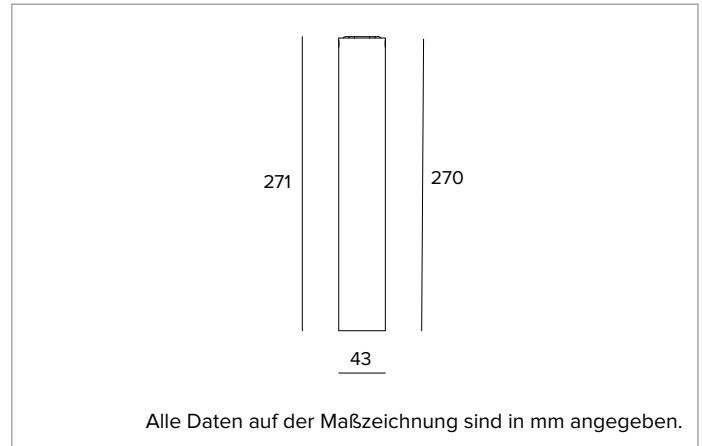

1T9788EL | LABEL 4 - Deckenleuchte

Deckenleuchte für LED-Leuchtmittel mit direkter Lichtemission mit Netzspannung

	3000K	H(m)	D(m)	Emax(lx)		
	Ra90		27°			
	Fixture Power	7W	1	0.48	2781	
	Source Flux	981lm	2	0.95	695	
	Fixture Flux	700lm	3	1.43	309	
	Efficacy	94lm/W	4	1.91	174	
TS1956	Imax=2835cd/klm	Imax	2781cd	5	2.38	111

Farbe und Oberfläche: Tiefschwarz

Abmessungen: D=43mm

Gewicht: 0,4Kg

Schutzart: IP20

ELEKTRISCHE MERKMALE

Elektronische ON-OFF Version mit in den Leuchtenkörper integriertem Betriebsgerät. Leuchten gemäß EN 60598-2-22 für die Stromversorgung über ein zentrales Notstromsystem CPSS (Central Power Supply System); Bereiche mit hohem Risiko ausgeschlossen. Die voreingestellte Leistungsaufnahme und der voreingestellte Lichtstrom betragen 100% an AC und 100% an DC.